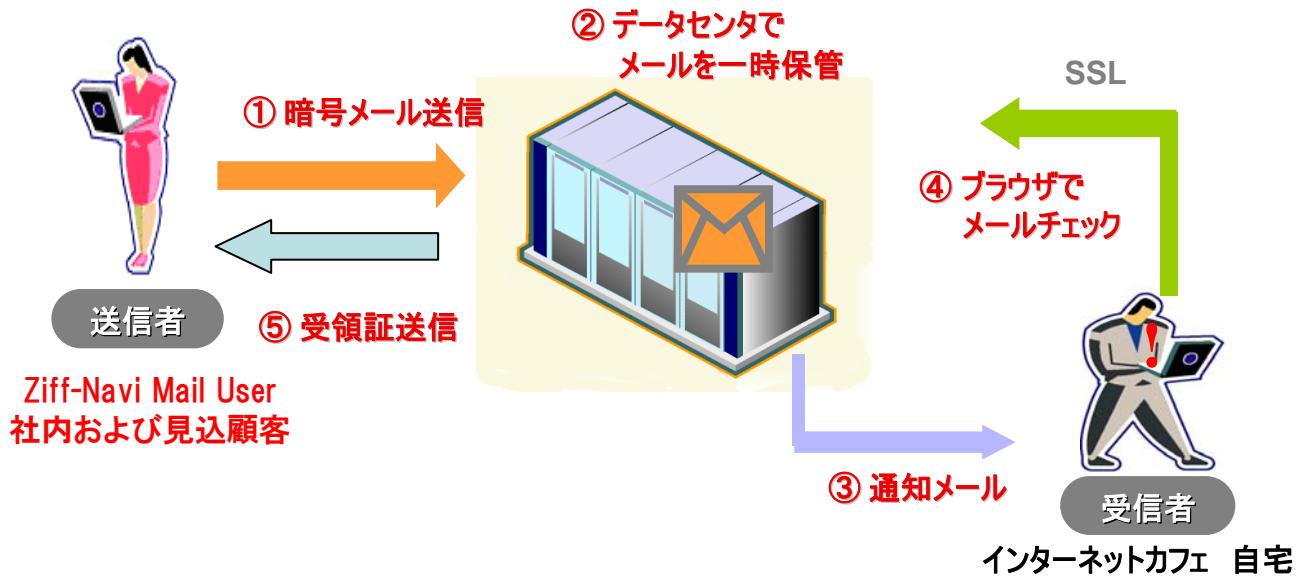

インターネット上でのセキュアなe-Mailソリューション・ASPサービス

自社メールサーバ不要、暗号化で安全に、どこでも手軽な運用管理を実現！

■ダブルで暗号化

通信の暗号化 (http+SSL)
メールボックスの暗号化 (3DES)

通信 SSL 

メール 3DES 

ダブルで暗号化！

■配信確認・開封確認・受信履歴の管理

セキュアメールは配信・受信履歴の確認と、送信相手の開封通知機能も備えています。更に、受信者がメールを開封する前にそのメールを取り消すことも可能なので、誤ってメールを送信してしまった場合なども安心です。

■受信者がZiff-Mailユーザーでなくとも

暗号メールの受信、返信ができます。

■Webメール機能

インターネットの環境があれば、どこからでもZiff-Navilにアクセスし、メールの確認、送受信が可能です。